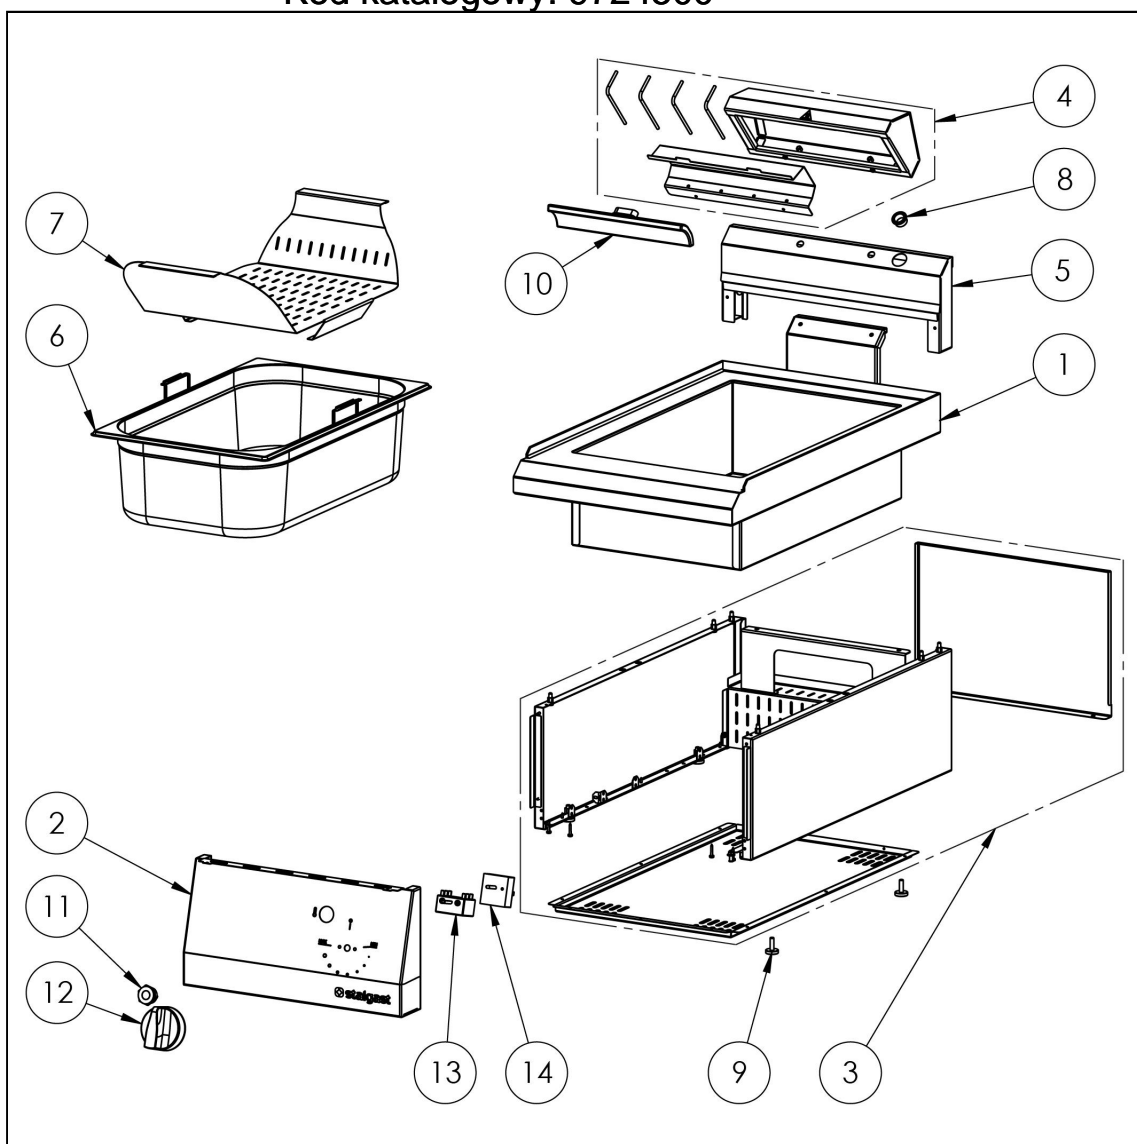

podgrzewacz do frytek, nastawny, elektryczny, P 1kW

Kod katalogowy: 9724500

Nr części (V nr rys.-nr części z rysunku)	Nazwa	Kod
V9724500-01	Blat	
V9724500-02	Panel przedni	
V9724500-03	Korpus	
V9724500-04	Obudowa promiennika	
V9724500-05	Kominek	
V9724500-06	GN z uchwytami	
V9724500-07	Sito	
V9724500-08	Przelotka przewodu fi16	C010689
V9724500-09	Stopka	C010548
V9724500-10	Promiennik podczerwieni 1kW	
V9724500-11	Lampka pomarańczowa	
V9724500-12	Pokr. tło	C011147
V9724500-13	Wyłącznik osiowy	C009020
V9724500-14	Regulator energii	C008043